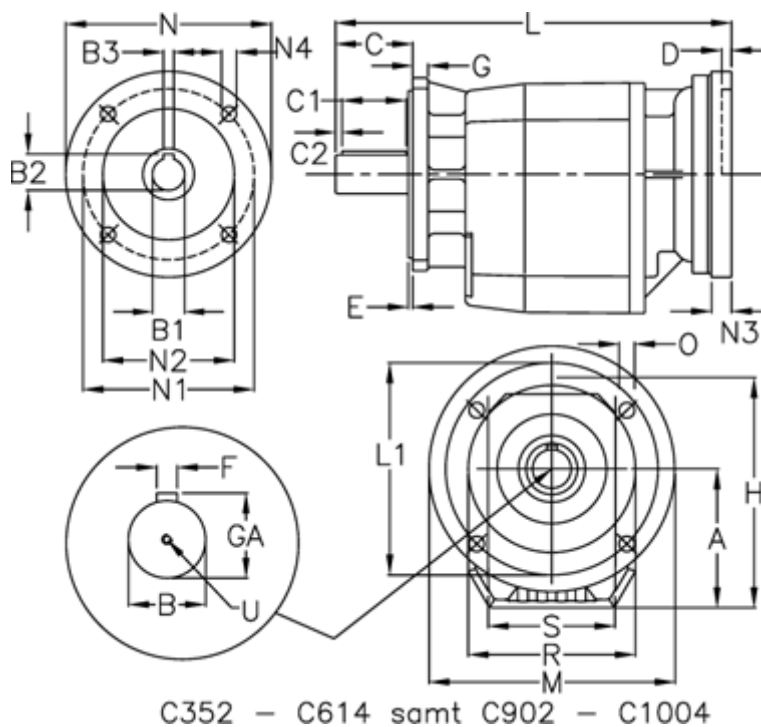

Varenummer: 4062030057441240

Beskrivelse: Tandhjulsgear C322UFA-5,7-P100B5-V3

Mål

C352 - C614 samt C902 - C1004

| | | | |
|-----------|---------|-------------|------------|
| A = 108 | D = 4.5 | L1 = 130 | R = 110 |
| B = 30 | E = 3.5 | M = 160 | S = 130 |
| B1 = 28 | F = 8 | N = 250 | U = M10x22 |
| B2 = 31.3 | G = 12 | N1 = 215 | |
| B3 = 8 | GA = 33 | N2 = 180 | |
| C = 60 | H = 183 | N3 = - | |
| C1 = 50 | K = 150 | N4 = M12x16 | |
| C2 = 5 | L = 337 | O = 9 | |